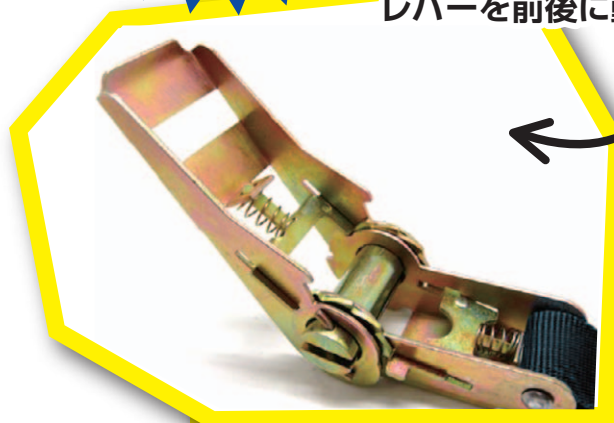

Pro **TOOLS**®

トランポに積み込んだ
バイクや荷物の固定に便利!

圧倒的な
お値打ち
価格!

スーパータイダウンベルト

脱着らくらくラチェット式

ラチェット機能付

レバーを前後に動かすだけで簡単に締め付け可能。

サイズ:
ベルト幅25mm 全長1.6m

T00L037

あると便利!

Pro **TOOLS**®

タイダウンベルト

T00L038

サイズ:
ベルト幅25mm
全長1.6m

車にバイクを載せた際のバイクを固定に。

ガレージ等に
車両停めている際の
転倒防止に。