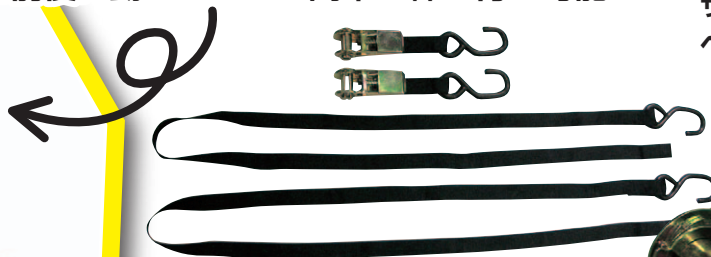

Pro **TOOLS**®

トランポに積み込んだ
バイクや荷物の固定に便利!

圧倒的な
お値打ち
価格!

スーパータイダウンベルト

脱着らくらくラチェット式

ラチェット機能付

レバーを前後に動かすだけで簡単に締め付け可能。

サイズ:
ベルト幅25mm 全長1.6m

T00L037

あると便利!

Pro **TOOLS**®

タイダウンベルト

T00L038

サイズ:
ベルト幅25mm
全長1.6m

車にバイクを載せた際のバイクを固定に。

ガレージ等に
車両停めている際の
転倒防止に。